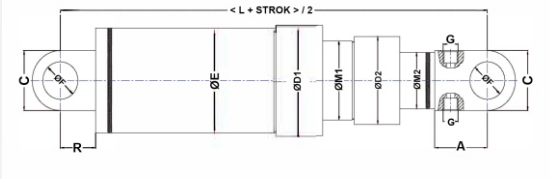

Sipariş Kodu / Ordering Code

HTLSK 2K 50 180

Strok / Stroke (mm)	180
Çap / Bore Size (mm)	50
Kademe / Stage	2K
Model / Model	HTLSK

Model / Model

Ürün Kodu / Product Code

Kademe / Stage

Kademe Sayısı / Stage Number
2 - 3 - 4 - 5

Çap / Bore Size (mm)

032 - 040 - 050 - 063 - 080 - 100 - 125 mm

Strok / Stroke (mm)

100 - 200 - 300 - 400 - 500 etc.

Manyetik / Magnet

S Manyetik / Magnetic version
- Manyetik Yok / No Magnetic

Model	M1	M2	M3	M4	A	B	C	D1	D2	D3	D4	E	F	G	L
HTLSK 02-50	75	50	-	-	75	50	80	117	87	-	-	110	52	R 1/2"	800
HTLSK 02-65	95	65	-	-	75	60	80	142	107	-	-	130	52	R 1/2"	860
HTLSK 02-75	105	75	-	-	75	50	80	147	117	-	-	140	52	R 1/2"	845
HTLSK 03-50	105	75	50	-	75	50	80	147	117	87	-	140	52	R 1/2"	1390
HTLSK 03-65	130	95	65	-	75	60	80	177	142	107	-	165	52	R 1/2"	1470
HTLSK 03-75	135	105	75	-	75	50	80	182	147	117	-	170	52	R 1/2"	1440
HTLSK 04-50	135	105	75	50	75	50	80	182	147	117	87	170	52	R 1/2"	2055
HTLSK 04-65	165	130	95	65	75	60	80	225	177	142	107	210	52	R 1/2"	2180
HTLSK 04-75	170	135	105	75	75	50	80	231	182	147	117	220	52	R 1/2"	2118

2K

3K