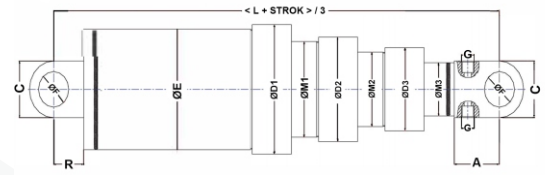

Sipariş Kodu / Ordering Code

HTLSK 2K 50 180

Strok / Stroke (mm)	180
Çap / Bore Size (mm)	50
Kademe / Stage	2K
Model / Model	HTLSK

Model / Model

Ürün Kodu / Product Code

Kademe / Stage

Kademe Sayısı / Stage Number
2 - 3 - 4 - 5

Çap / Bore Size (mm)

032 - 040 - 050 - 063 - 080 - 100 - 125 mm

Strok / Stroke (mm)

100 - 200 - 300 - 400 - 500 etc.

Manyetik / Magnet

S Manyetik / Magnetic version
- Manyetik Yok / No Magnetic

Model	M1	M2	M3	M4	A	B	C	D1	D2	D3	D4	E	F	G	L
HTLSK 02-50	75	50	-	-	75	50	80	117	87	-	-	110	52	R 1/2"	800
HTLSK 02-65	95	65	-	-	75	60	80	142	107	-	-	130	52	R 1/2"	860
HTLSK 02-75	105	75	-	-	75	50	80	147	117	-	-	140	52	R 1/2"	845
HTLSK 03-50	105	75	50	-	75	50	80	147	117	87	-	140	52	R 1/2"	1390
HTLSK 03-65	130	95	65	-	75	60	80	177	142	107	-	165	52	R 1/2"	1470
HTLSK 03-75	135	105	75	-	75	50	80	182	147	117	-	170	52	R 1/2"	1440
HTLSK 04-50	135	105	75	50	75	50	80	182	147	117	87	170	52	R 1/2"	2055
HTLSK 04-65	165	130	95	65	75	60	80	225	177	142	107	210	52	R 1/2"	2180
HTLSK 04-75	170	135	105	75	75	50	80	231	182	147	117	220	52	R 1/2"	2118

2K

3K