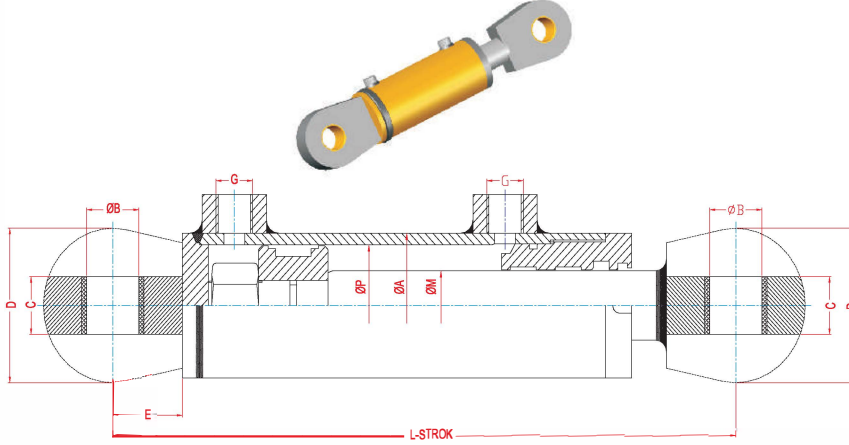

## ÇİFT ETKİLİ HİDROLİK SİLİNDİRLER

Double acting hydraulic cylinders

HC04-4/....

HC04-5/....

PİSTON	Ø40	Ø50	Ø63	Ø70	Ø80	Ø90	Ø100	Ø115	Ø125	Ø140	Ø160
M	22/25/28	25/28/30	36/40/45	45/50	40/45/50	50/60	50/60/70	70	60/70	70/90	90/100
A	50	60	75	85	100	110	120	130	150	165	190
B	20	25	30	35	40	45	50	50	60	70	80
C	20	25	30	30	40	40	40	40	50	60	60
D	55	65	80	90	100	100	120	120	130	150	175
E	25	32	40	40	55	55	60	60	80	90	100
G	R 3/8"	R 3/8"	R 1/2"	R 1/2"	R 1/2"	R 1/2"	R 1/2"	R 1/2"	R 3/4"	R 3/4"	R 3/4"
L	200	215	259	259	308	310	332	342	389	440	466