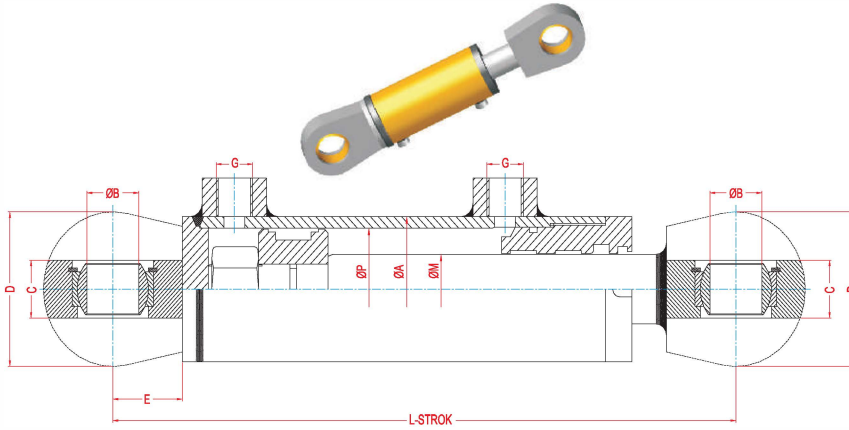

## ÇİFT ETKİLİ HİDROLİK SİLİNDİRLER

Double acting hydraulic cylinders

HC04-4/....

HC04-5/....

PİSTON	Ø40	Ø50	Ø63	Ø70	Ø80	Ø90	Ø100	Ø115	Ø125	Ø140	Ø160
M	22/25/28	25/28/30	36/40/45	45/50	40/45/50	50/60	50/60/70	70	60/70	70/90	90/100
A	50	60	75	85	100	110	120	130	150	165	190
B	20	25	30	35	40	45	50	50	60	70	80
C	20	25	30	30	40	40	40	40	50	60	60
D	55	65	80	90	100	100	120	120	130	150	175
E	25	32	40	40	55	55	60	60	80	90	100
G	R 3/8"	R 3/8"	R 1/2"	R 1/2"	R 1/2"	R 1/2"	R 1/2"	R 1/2"	R 3/4"	R 3/4"	R 3/4"
L	200	215	259	259	308	310	332	342	389	440	466