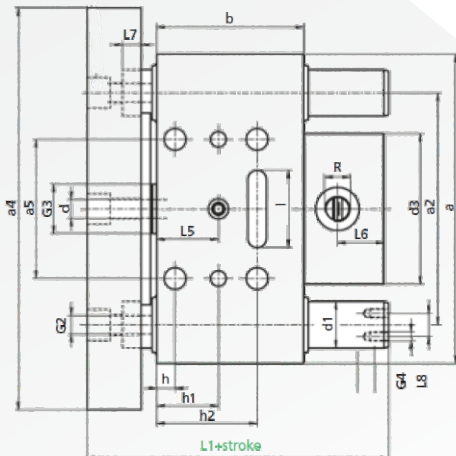

Sipariş Kodu / Ordering Code

KBSE	01	50	100	
				Ops. / Ops.
				Strok / Stroke (mm)
				Çap / Bore Size (mm)
				Seri / Series
Model / Model				
Model / Model Type				
Ürün Model Kodu / Product Model Code				
Seri / Series				
01 : 2 Mil / 2 Guide Rod - 02 : 4 Mil / 4 Guide Rod				
Çap / Bore (mm)				
25 mm - 125 mm				
Strok / Stroke (mm)				
Opsiyonel / Option				
V : Viton Keçeli / Viton Seal				

Model / Model	KBSE 20	KBSE 25	KBSE 32	KBSE 40	KBSE 50	KBSE 63	KBSE 80	KBSE 100
Çalışma Sıcaklığı / Temperature °C	-10 +70 °C							
Mak.Basınç / Max. Pressure	250 kg/cm2							
R	G 1/4"	G 1/4"	G 3/8"	G 3/8"	G 3/8"	G 1/2"	G 1/2"	G 1/2"
n	3,5	4	4	4	4	4	4	6
P	13	13	13	13	13	21	21	21

Model	Ø Mil Rod	a	a1	a2	a3	a4	a5	b	b1	d1	d2	d3	d5	G2	G3	G4	h	h1	h2	H1	H	I	L1	L2	L3	L4	L5	L6	L7	L8	m
KBSE 20	12	115	58	85	28	115	60	60	30	14	6,8	Ø57	6	M8	M8	M6	10	28	48	8,5	8	30	101	63	37	7	24	22	10	-	8
KBSE 25	16	130	64	95	35	190	65	65	30	16	8,5	Ø63	6	M10	M10	M5	10	32	55	8,5	8	40	107	70	37	7	26	23	10	9	10
KBSE 32	20	150	74	110	40	210	65	75	30	20	11	Ø73	6	M10	M10	M6	12	35	60	11	10	40	120	79	40	10	32	25	10	11	10
KBSE 40	25	170	84	125	43	230	80	80	30	25	11	Ø83	6	M12	M12	M6	12	40	68	11	10	40	125	89	40	10	33	26	10	12	10
KBSE 50	32	200	98	150	45	260	90	95	35	30	14	Ø97	6	M12	M12	M6	12	40	65	11	10	50	145	97	45	10	40	30	12	15	12
KBSE 63	40	225	124	175	54	285	120	100	38	30	14	Ø123	10	M16	M16	M6	17	46	75	11	10	100	157	112	52	14	39	33	12	15	12
KBSE 80	50	260	124	200	54	320	134	100	38	40	17,5	Ø123	12	M16	M16	M6	17	46	75	13	12	100	157	131	52	14	46	40	12	20	12
KBSE 100	60	280	158	220	90	340	153	119	42	40	17,5	Ø156	12	M20	M20	M6	20	55	90	13	12	120	181	133	56	14	54	43	12	20	20