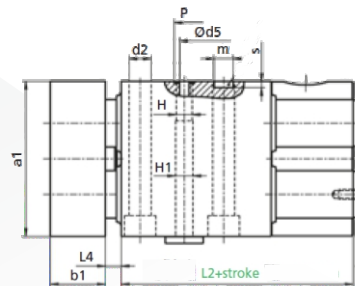

Sipariş Kodu / Ordering Code

KBSE	01	50	100	
				Ops. / Ops.
				Strok / Stroke (mm)
				Çap / Bore Size (mm)
				Seri / Series
Model / Model				
Model / Model Type				
Ürün Model Kodu / Product Model Code				
Seri / Series				
01 : 2 Mil / 2 Guide Rod - 02 : 4 Mil / 4 Guide Rod				
Çap / Bore (mm)				
25 mm - 125 mm				
Strok / Stroke (mm)				
Opsiyonel / Option				
V : Viton Keçeli / Viton Seal				

Model / Model	KBSE 20	KBSE 25	KBSE 32	KBSE 40	KBSE 50	KBSE 63	KBSE 80	KBSE 100
Çalışma Sıcaklığı / Temperature °C	-10 +70 °C							
Mak.Basınç / Max. Pressure	250 kg/cm2							
R	G 1/4"	G 1/4"	G 3/8"	G 3/8"	G 3/8"	G 1/2"	G 1/2"	G 1/2"
n	3,5	4	4	4	4	4	4	6
P	13	13	13	13	13	21	21	21

Model	Ø Mil Rod	a	a1	a2	a3	a4	a5	b	b1	d1	d2	d3	d5	G2	G3	G4	h	h1	h2	H1	H	I	L1	L2	L3	L4	L5	L6	L7	L8	m
KBSE 20	12	115	58	85	28	115	60	60	30	14	6,8	Ø57	6	M8	M8	M6	10	28	48	8,5	8	30	101	63	37	7	24	22	10	-	8
KBSE 25	16	130	64	95	35	190	65	65	30	16	8,5	Ø63	6	M10	M10	M5	10	32	55	8,5	8	40	107	70	37	7	26	23	10	9	10
KBSE 32	20	150	74	110	40	210	65	75	30	20	11	Ø73	6	M10	M10	M6	12	35	60	11	10	40	120	79	40	10	32	25	10	11	10
KBSE 40	25	170	84	125	43	230	80	80	30	25	11	Ø83	6	M12	M12	M6	12	40	68	11	10	40	125	89	40	10	33	26	10	12	10
KBSE 50	32	200	98	150	45	260	90	95	35	30	14	Ø97	6	M12	M12	M6	12	40	65	11	10	50	145	97	45	10	40	30	12	15	12
KBSE 63	40	225	124	175	54	285	120	100	38	30	14	Ø123	10	M16	M16	M6	17	46	75	11	10	100	157	112	52	14	39	33	12	15	12
KBSE 80	50	260	124	200	54	320	134	100	38	40	17,5	Ø123	12	M16	M16	M6	17	46	75	13	12	100	157	131	52	14	46	40	12	20	12
KBSE 100	60	280	158	220	90	340	153	119	42	40	17,5	Ø156	12	M20	M20	M6	20	55	90	13	12	120	181	133	56	14	54	43	12	20	20