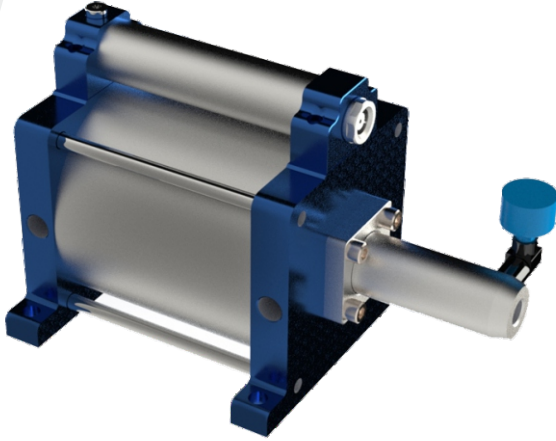

Sipariş Kodu / Ordering Code

**KBSST 40 1:25**

Oran / Rate

Çap / Bore Size (mm)

Model / Model

Model / Model Type

Ürün Model Kodu / Product Model Code

Çap / Bore (mm)

40 - 50 - 63 mm

Oran / Rate

1:11 / 1:25 - 1:50

MODEL	A	B	C	F	G	J	K	L	M
KBSST-40-70	378	188	162.5	155	130	180	120	60	14
KBSST-40-100	478	238	212.5	155	130	180	120	60	14
KBSST-60-70	378	188	162.5	225	190	227	137	90	16
KBSST-60-100	478	238	212.5	225	190	227	137	90	16